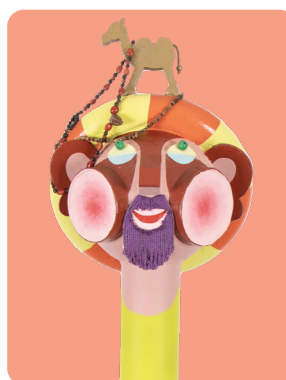

Estimats Reis

Aquest any m'he portat... molt bé força bé mig mig (però a partir d'ara em portaré millor!)

Segells Reials

Pots retallar i enganxar els segells dels reis Gaspar, Baltasar i Melchior, i enganxar-los al sobre per tenir la teva carta a punt per al Correu Reial

Els tres reis són obra de l'artista mataroní **Joan Hortós**

Remitent

Col·laboradors:

www.culturamataro.cat

Tel. d'atenció ciutadana gratuït: 010 / 900 859 009 des de fora de Mataró

@matarocat / @CulturaMataro / #ReisMataro